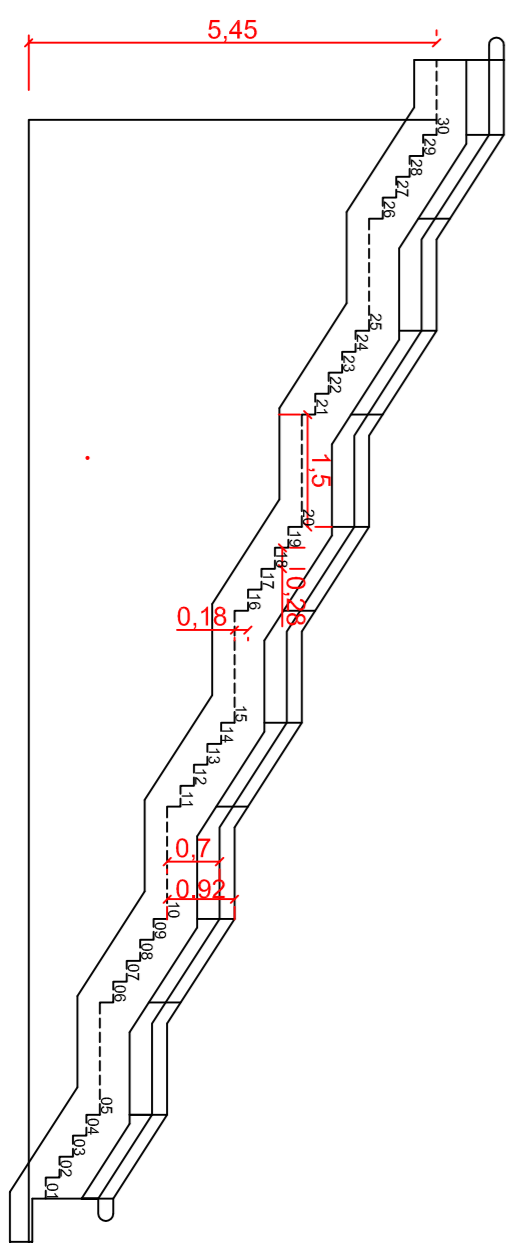

Planta Humanizada  
Esc: 1/100

Planta Baixa  
Esc: 1/100

Detalhe Escadaria  
Esc: 1/100

LEGENDA	
	Planta ornamental moreia branca
	Arvore figueira chilena
	Planta ornamental agapanto
	Poste de iluminação com luminária LED
	Banco em concreto
	Piso em paver
	Grama São Carlos
	Grama preta ornamental
	Equipamento de ginástica

<b>PREFEITURA DE XAXIM</b>			
CINEMA: PRAÇA JUIZO LUNARDI			
CONTÉUDO: PROJETO ARQUITETÔNICO			
LOCAL: XAXIM-SC	USO: PÚBLICO	EDIFICAÇÃO:	
SOLICITANTE: PREFEITURA MUNICIPAL DE XAXIM			
PROJETO: MIRELI PEZZINI ROCHA CREABIC 12803779			
DESENHO: MIRELI	DATA: SETEMBRO 2016		
ESCALA: INDICADA	ÁREA TOTAL: 800,00 m²		
<b>ARQ.</b>		<b>01/01</b>	