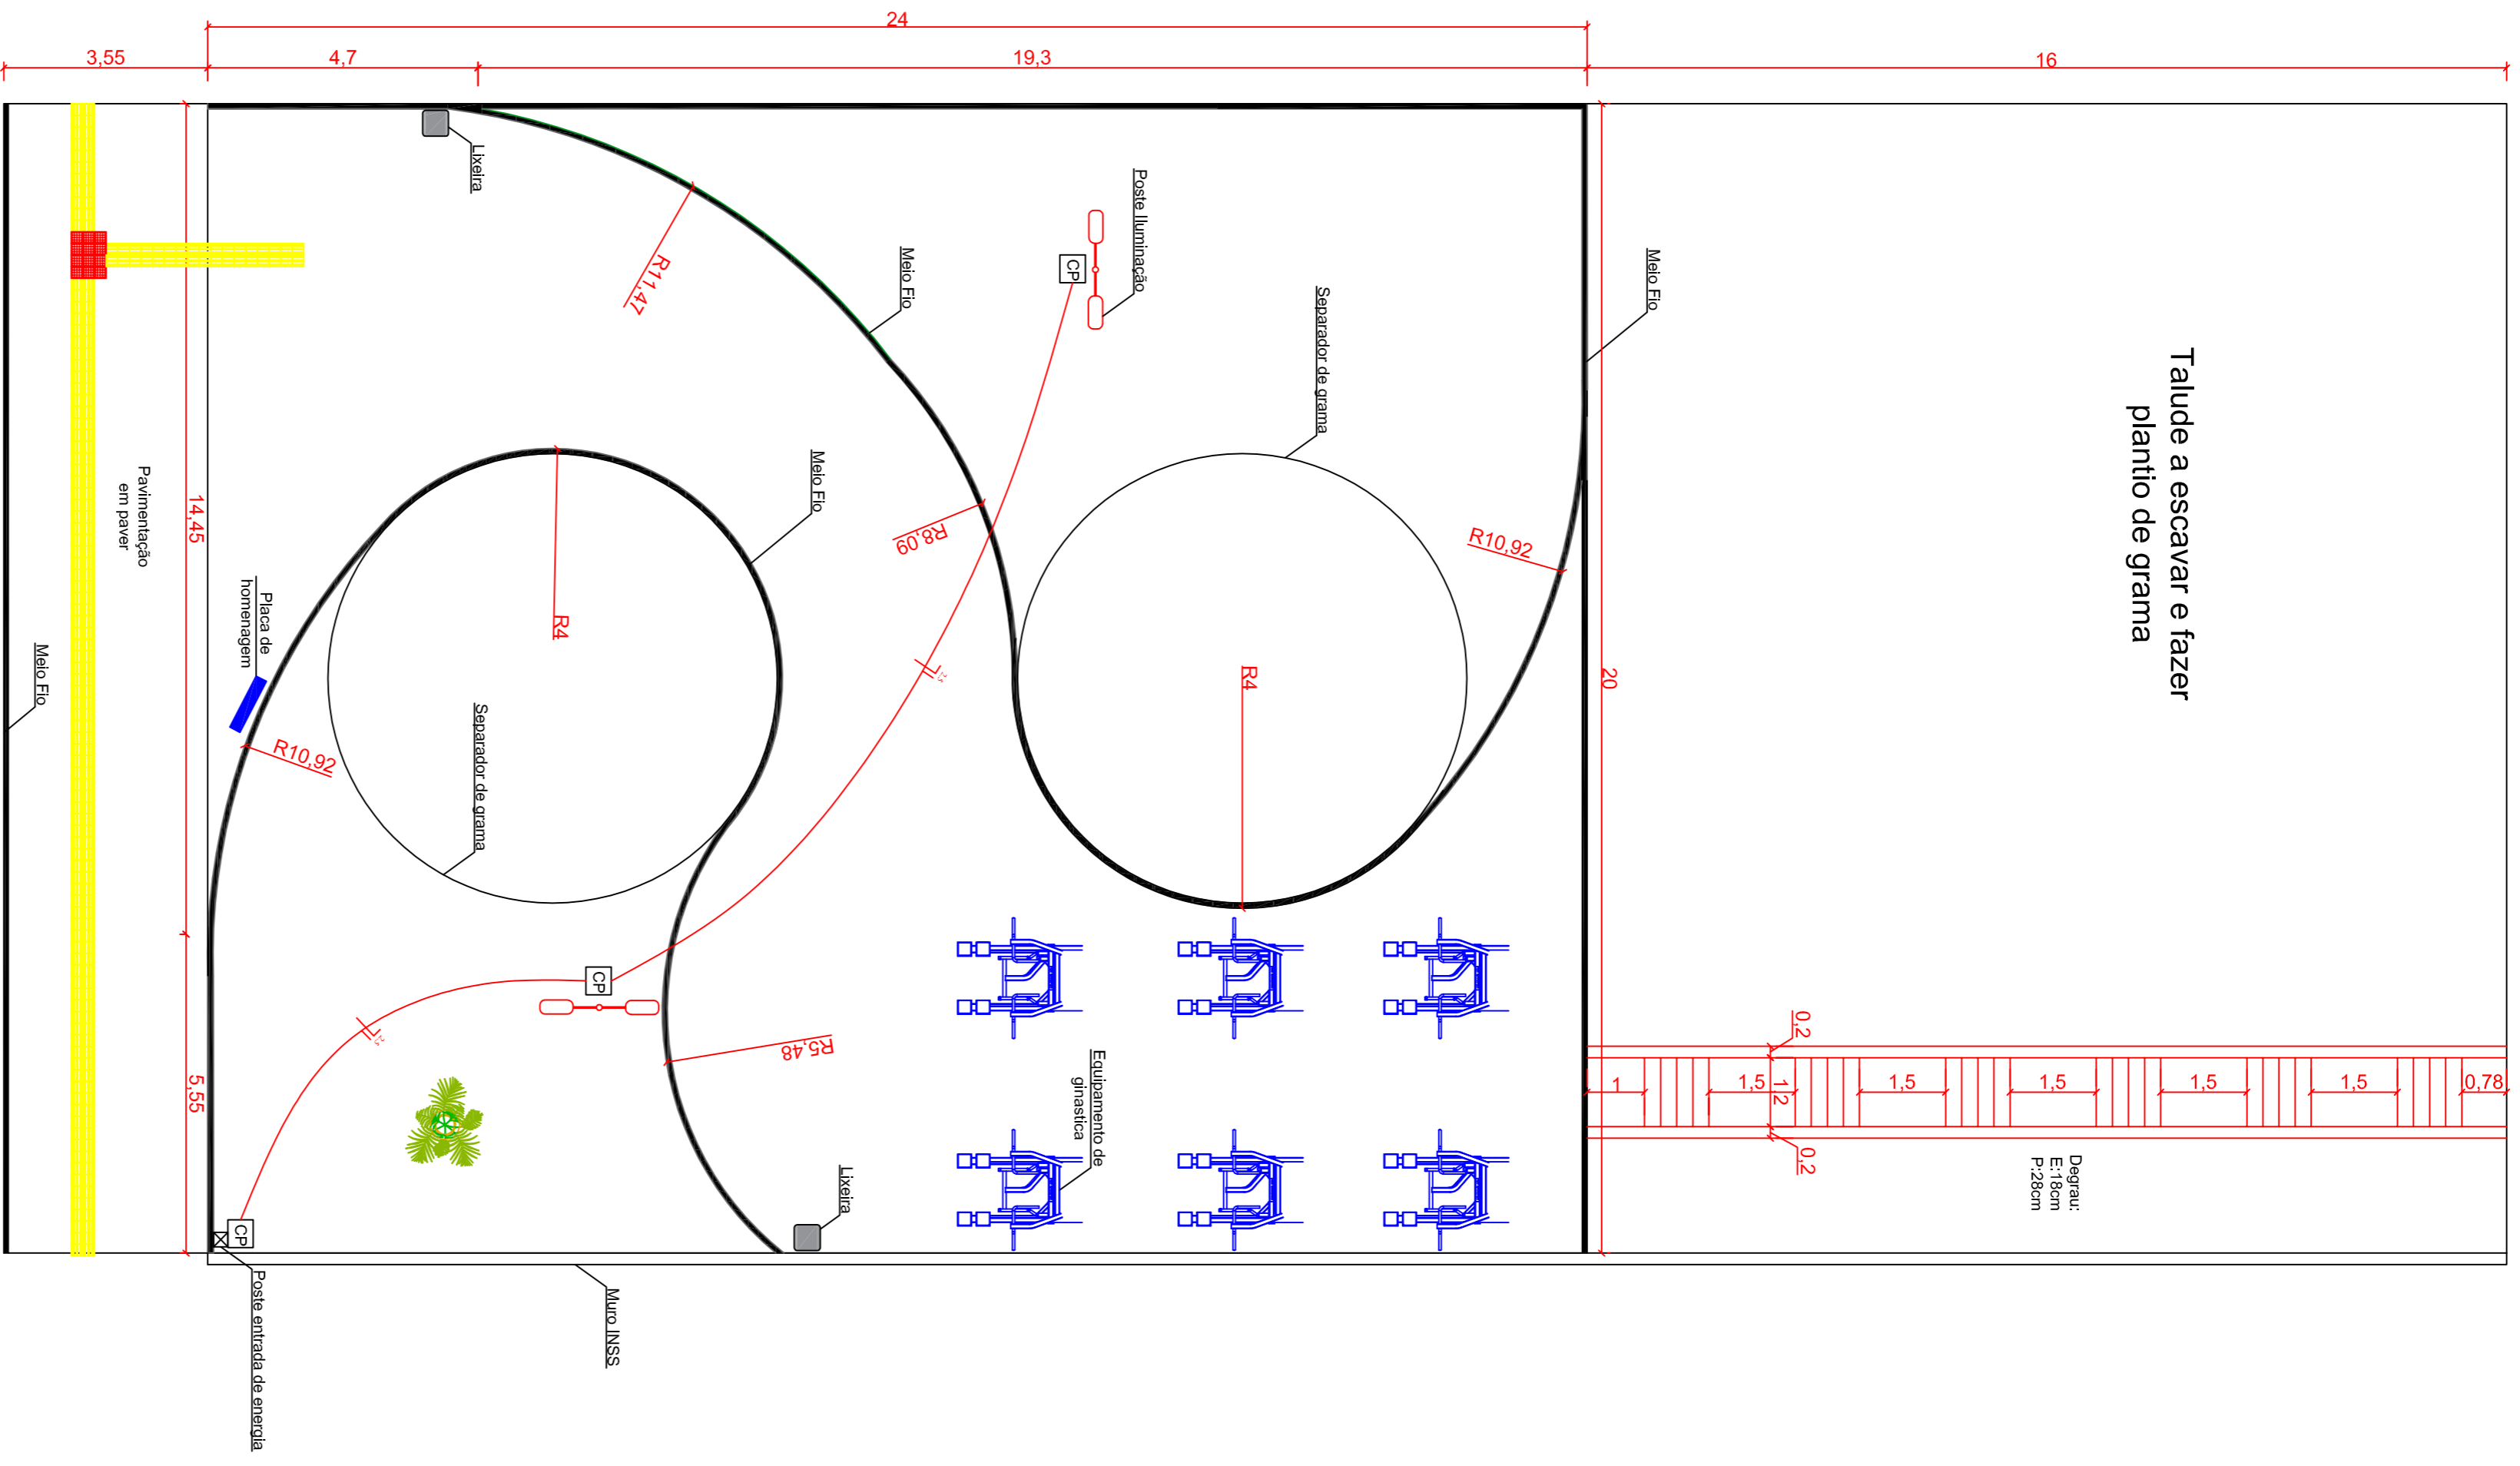

Planta Humanizada  
Esc: 1/100

Planta Baixa  
Esc: 1/100

Detalhe Escadaria  
Esc: 1/100

LEGENDA	
	Planta ornamental moreia branca
	Arvore figueira chilena
	Planta ornamental agapanto
	Poste de iluminação com luminária LED
	Banco em concreto
	Piso em paver
	Grama São Carlos
	Grama preta ornamental
	Equipamento de ginástica

<b>PREFEITURA DE XAXIM</b>			
CINEMA: PRAÇA JUIZO LUNARDI			
CONTÉUDO: PROJETO ARQUITETÔNICO			
LOCAL: XAXIM-SC	USO: PÚBLICO	EDIFICAÇÃO:	
SOLICITANTE: PREFEITURA MUNICIPAL DE XAXIM			
PROJETO: MIRELI PEZZINI ROCHA CREABIC 12803779			
DESENHO: MIRELI	DATA: SETEMBRO 2016		
ESCALA: INDICADA	ÁREA TOTAL: 800,00 m²		
<b>ARQ.</b>		<b>01/01</b>	