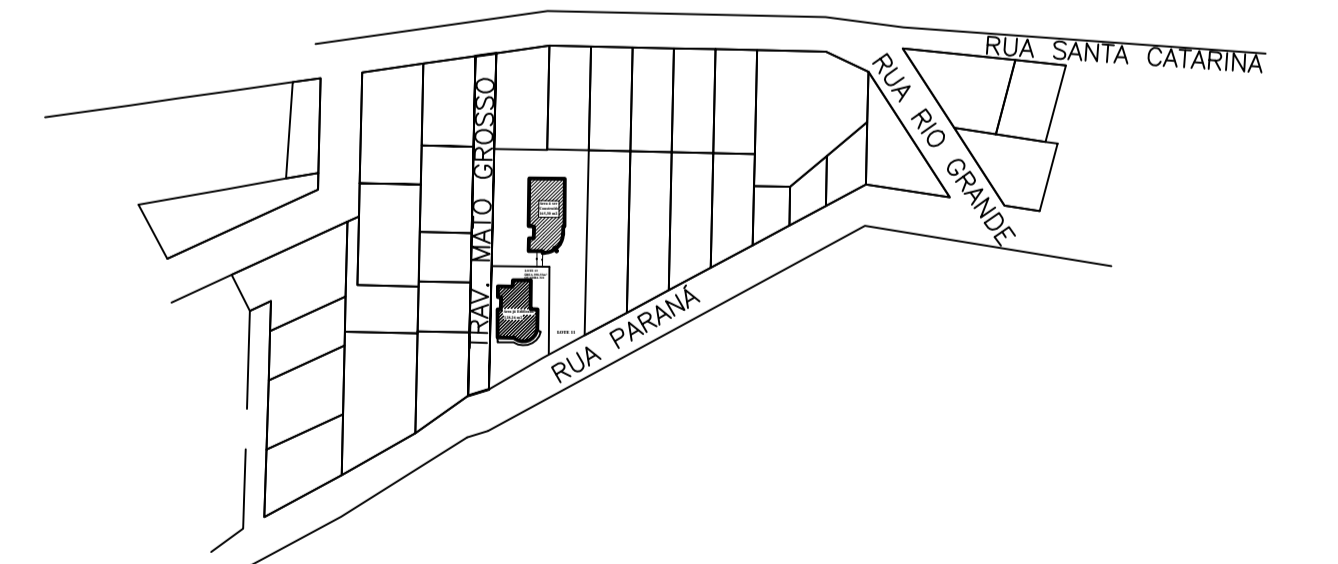

MAPA URBANO DE XAXIM
DIVISÃO DE BAIRROS
 ESCALA 1:5.000

PREFEITURA MUNICIPAL DE XAXIM			
OBRA: CRAS CHAGAS		PLANTA LOCALIZAÇÃO	
LOCAL: XAXIM - SC	ENDEREÇO: RUA PARANA	BAIRRO: CHAGAS	EDIFICAÇÃO: ALVENARIA
SOLICITANTE: PREFEITURA MUNICIPAL DE XAXIM			PRIMEIRO: ARQ.
PROJETO: EDUARDO SIMONATO CREA/SC - 038.383-9			SEGUNDO: 01/03
DESENHO:	DATA: JUNHO/2015		
ESCALA: INDICADA	ÁREA TOTAL: 165,30m²		